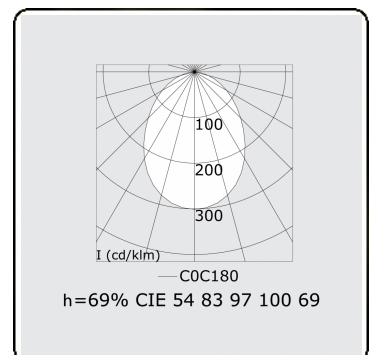

Lichttechnische gegevens

UGR	>19
CIE Fluxcode	54 83 97 100 69

Afmetingen

A	1404 mm
---	---------

Opmerkingen

Inbouwarmatuur (randloos) - Direct - HO 325mA - satiné - RAL

ENERGY

Verrijgbaar op aanvraag.