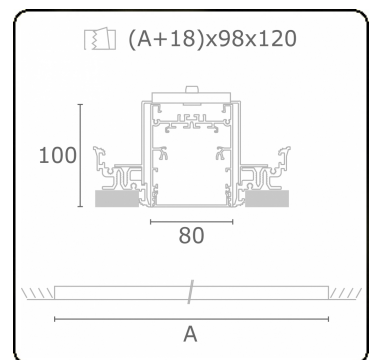

Photometric details

UGR	>19
CIE Fluxcode	54 83 97 100 69

Dimensions

A	1124 mm
---	---------

Remarks

Recessed luminaire (trimless) - Direct - HO 325mA - satin - RAL

ENERGY

Verrijgbaar op aanvraag.