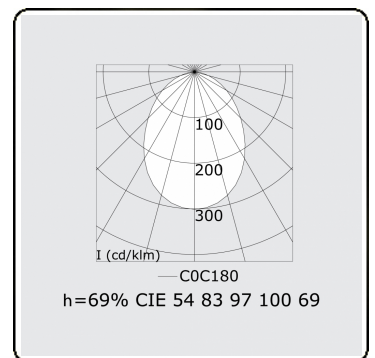

Photometric details

UGR	>19
CIE Fluxcode	54 83 97 100 69

Dimensions

A	1124 mm
---	---------

Remarks

Recessed luminaire (trimless) - Direct - HO 325mA - satin - RAL

ENERGY

Verrijgbaar op aanvraag.