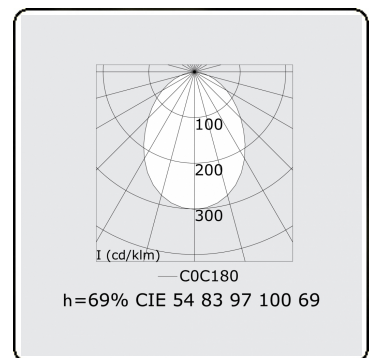

Lichttechnische gegevens

UGR	>19
CIE Fluxcode	54 83 97 100 69

Afmetingen

A	2524 mm
---	---------

Opmerkingen

Inbouwarmatuur (randloos) - Direct - HO 325mA - satiné - RAL

ENERGY

A
 Verkrijgbaar op aanvraag.
B
 Disponible sur demande.
C
D
 Available on request.
E
F
 Auf Anfrage.
G