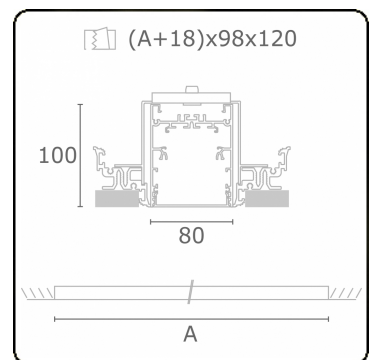

Lichttechnische gegevens

UGR	>19
CIE Fluxcode	54 83 97 100 69

Afmetingen

A	2524 mm
---	---------

Opmerkingen

Inbouwarmatuur (randloos) - Direct - HO 325mA - satiné - RAL

ENERGY

A
 Verkrijgbaar op aanvraag.
B
 Disponible sur demande.
C
D
 Available on request.
E
F
 Auf Anfrage.
G