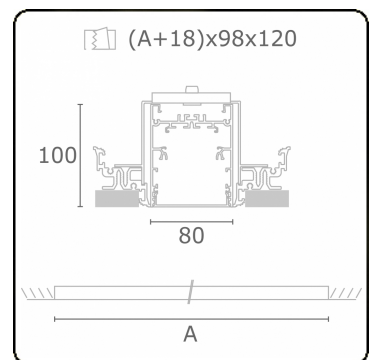

Lichttechnische gegevens

UGR	>19
CIE Fluxcode	54 83 97 100 69

Afmetingen

A	1964 mm
---	---------

Opmerkingen

Inbouwarmatuur (randloos) - Direct - HO 325mA - satiné - RAL

ENERGY

Verrijgbaar op aanvraag.