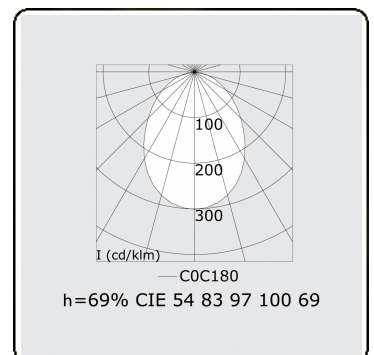

Lichttechnische gegevens

UGR	>19
CIE Fluxcode	54 83 97 100 69

Afmetingen

A	1964 mm
---	---------

Opmerkingen

Inbouwarmatuur (randloos) - Direct - HO 325mA - satiné - RAL

ENERGY

Verrijgbaar op aanvraag.