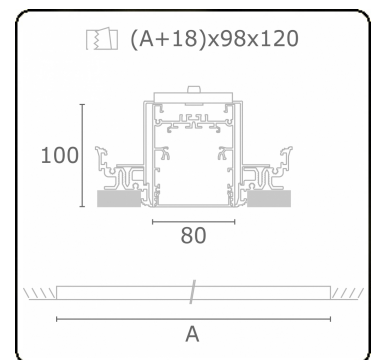

Lichttechnische Daten

UGR	>19
CIE Fluxcode	54 83 97 100 69

Abmessungen

A	1404 mm
---	---------

Bemerkungen

Einbauleuchte (randlos) - Direkt - HO 325mA - satiniert - RAL

ENERGY

Verrijgbaar op aanvraag.