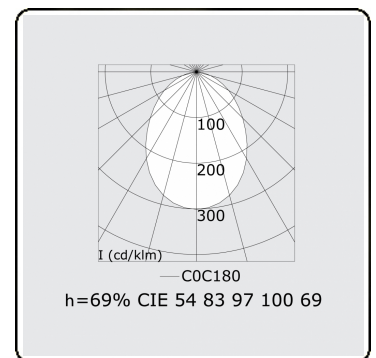

Lichttechnische Daten

UGR	>19
CIE Fluxcode	54 83 97 100 69

Abmessungen

A	1404 mm
---	---------

Bemerkungen

Einbauleuchte (randlos) - Direkt - HO 325mA - satiniert - RAL

ENERGY

Verrijgbaar op aanvraag.