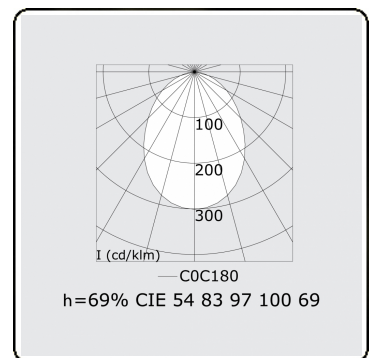

Lichttechnische gegevens

UGR	>19
CIE Fluxcode	54 83 97 100 69

Afmetingen

A	2810 mm
---	---------

Opmerkingen

Plafondarmatuur - Direct - HO 325mA - satiné - RAL

ENERGY

Verrijgbaar op aanvraag.