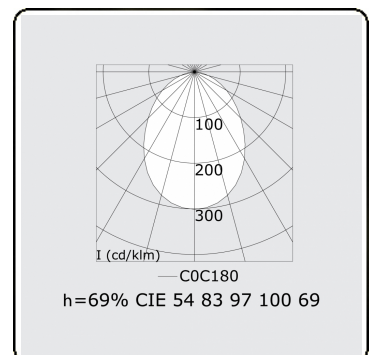

Lichttechnische Daten

UGR	>19
CIE Fluxcode	54 83 97 100 69

Abmessungen

A	2250 mm
---	---------

Bemerkungen

Deckenleuchte - Direkt - HO 325mA - satiniert - RAL

ENERGY

Verrijgbaar op aanvraag.