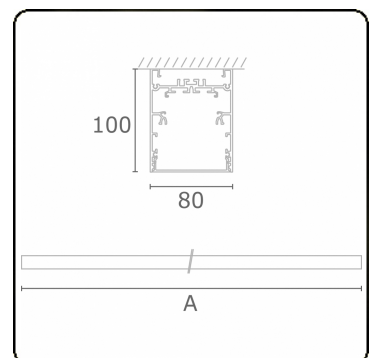

Lichttechnische Daten

UGR	>19
CIE Fluxcode	54 83 97 100 69

Abmessungen

A	2250 mm
---	---------

Bemerkungen

Deckenleuchte - Direkt - HO 325mA - satiniert - RAL

ENERGY

Verrijgbaar op aanvraag.