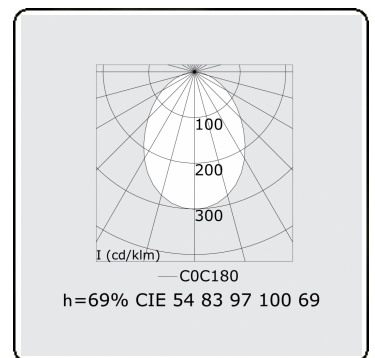

Photometric details

UGR	>19
CIE Fluxcode	54 83 97 100 69

Dimensions

A	2250 mm
---	---------

Remarks

Ceiling luminaire - Direct - HO 325mA - satin - RAL

ENERGY

Verrijgbaar op aanvraag.