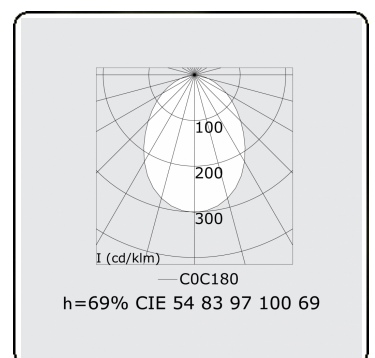

Lichttechnische gegevens

UGR	>19
CIE Fluxcode	54 83 97 100 69

Afmetingen

A	1970 mm
---	---------

Opmerkingen

Plafondarmatuur - Direct - HO 325mA - satiné - RAL

ENERGY

Verrijgbaar op aanvraag.