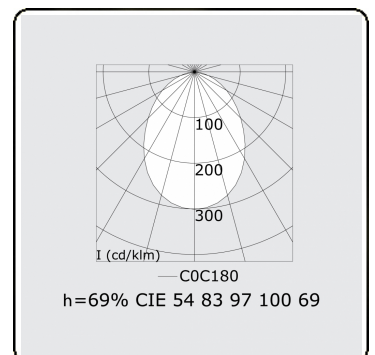

Lichttechnische Daten

| | |
|--------------|-----------------|
| UGR | >19 |
| CIE Fluxcode | 54 83 97 100 69 |

Abmessungen

| | |
|---|---------|
| A | 1130 mm |
|---|---------|

Bemerkungen

Deckenleuchte - Direkt - HO 325mA - satiniert - RAL