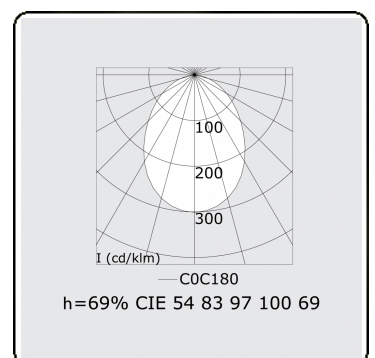

Lichttechnische Daten

UGR	>19
CIE Fluxcode	54 83 97 100 69

Abmessungen

A	1410 mm
---	---------

Bemerkungen

Deckenleuchte - Direkt - HO 325mA - satiniert - RAL

ENERGY

Verrijgbaar op aanvraag.