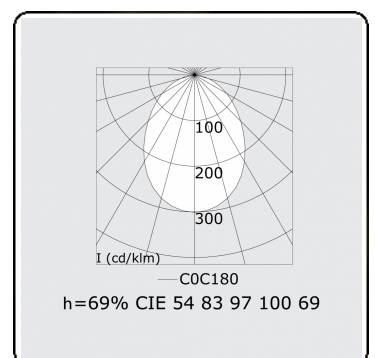

**Lichttechnische gegevens**

UGR	>19
CIE Fluxcode	54 83 97 100 69

**Afmetingen**

A	1410 mm
---	---------

**Opmerkingen**

Plafondarmatuur - Direct - HO 325mA - satiné - RAL

**ENERGY**

Verrijgbaar op aanvraag.