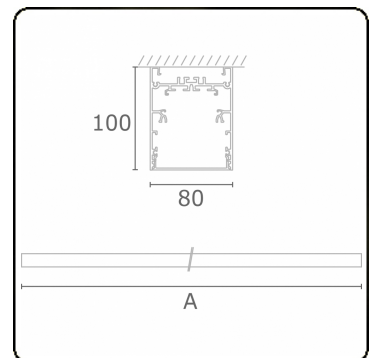

**Photometric details**

UGR	>19
CIE Fluxcode	54 83 97 100 69

**Dimensions**

A	2810 mm
---	---------

**Remarks**

Ceiling luminaire - Direct - HO 325mA - satin - RAL

**ENERGY**

Verkrijgbaar op aanvraag.