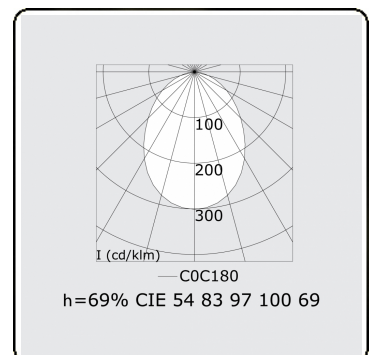

Lichttechnische gegevens

UGR	>19
CIE Fluxcode	54 83 97 100 69

Afmetingen

A	2810 mm
---	---------

Opmerkingen

Plafondarmatuur - Direct - HO 325mA - satiné - RAL

ENERGY

Verrijgbaar op aanvraag.