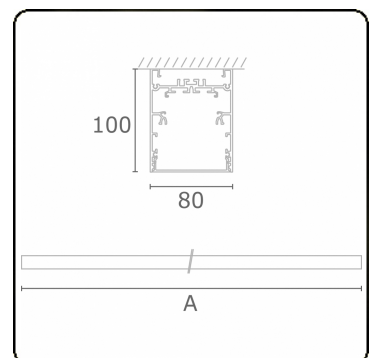

Lichttechnische gegevens

UGR	>19
CIE Fluxcode	54 83 97 100 69

Afmetingen

A	2810 mm
---	---------

Opmerkingen

Plafondarmatuur - Direct - HO 325mA - satiné - RAL

ENERGY

Verrijgbaar op aanvraag.