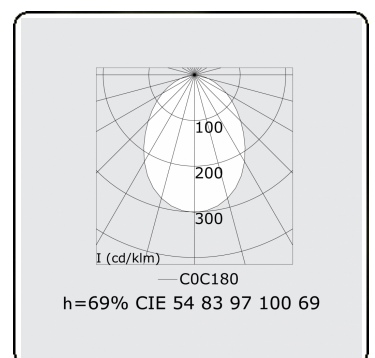

**Lichttechnische gegevens**

UGR	>19
CIE Fluxcode	54 83 97 100 69

**Afmetingen**

A	2250 mm
---	---------

**Opmerkingen**

Plafondarmatuur - Direct - HO 325mA - satiné - RAL

**ENERGY**

Verrijgbaar op aanvraag.