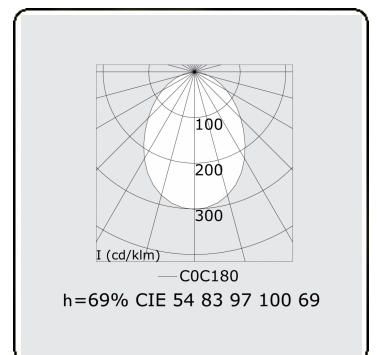

Photometric details

UGR	>19
CIE Fluxcode	54 83 97 100 69

Dimensions

A	1690 mm
---	---------

Remarks

Ceiling luminaire - Direct - HO 325mA - satin - RAL

ENERGY

Verrijgbaar op aanvraag.