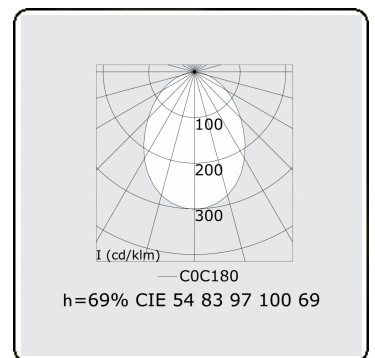

**Lichttechnische gegevens**

UGR	>19
CIE Fluxcode	54 83 97 100 69

**Afmetingen**

A	1130 mm
---	---------

**Opmerkingen**

Plafondarmatuur - Direct - HO 325mA - satiné - RAL

**ENERGY**

Verrijgbaar op aanvraag.