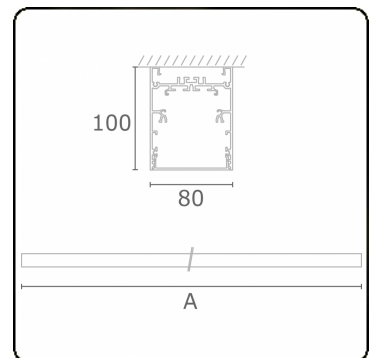

**Lichttechnische gegevens**

UGR	>19
CIE Fluxcode	54 83 97 100 69

**Afmetingen**

A	1130 mm
---	---------

**Opmerkingen**

Plafondarmatuur - Direct - HO 325mA - satiné - RAL

**ENERGY**

Verrijgbaar op aanvraag.