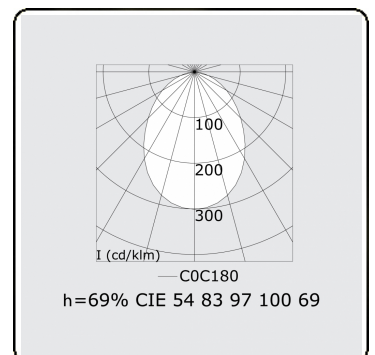

**Lichttechnische Daten**

UGR	>19
CIE Fluxcode	54 83 97 100 69

**Abmessungen**

A	2810 mm
---	---------

**Bemerkungen**

Deckenleuchte - Direkt - HO 325mA - satiniert - RAL

**ENERGY**

Verrijgbaar op aanvraag.