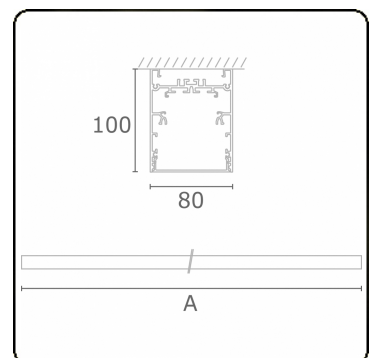

Lichttechnische Daten

UGR	>19
CIE Fluxcode	54 83 97 100 69

Abmessungen

A	2530 mm
---	---------

Bemerkungen

Deckenleuchte - Direkt - HO 325mA - satiniert - RAL

ENERGY

Verrijgbaar op aanvraag.