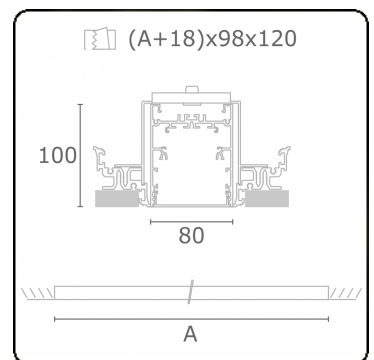

**Lichttechnische gegevens**

UGR	>19
CIE Fluxcode	54 83 97 100 69

**Afmetingen**

A	2804 mm
---	---------

**Opmerkingen**

Inbouwarmatuur (randloos) - Direct - HO 325mA - satiné - ANO

**ENERGY**

A  
 Verkrijgbaar op aanvraag.  
B  
 Disponible sur demande.  
C  
D  
 Available on request.  
E  
F  
 Auf Anfrage.  
G