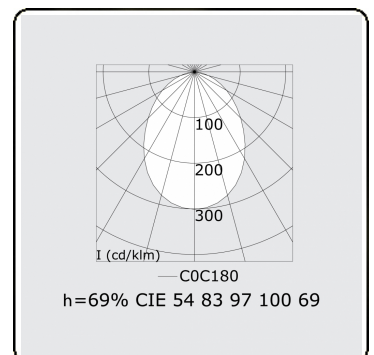

**Lichttechnische gegevens**

UGR	>19
CIE Fluxcode	54 83 97 100 69

**Afmetingen**

A	2804 mm
---	---------

**Opmerkingen**

Inbouwarmatuur (randloos) - Direct - HO 325mA - satiné - ANO

**ENERGY**

A  
 Verkrijgbaar op aanvraag.  
B  
 Disponible sur demande.  
C  
D  
 Available on request.  
E  
F  
 Auf Anfrage.  
G