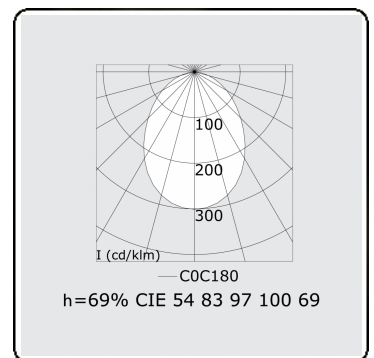

**Lichttechnische gegevens**

UGR	>19
CIE Fluxcode	54 83 97 100 69

**Afmetingen**

A	2524 mm
---	---------

**Opmerkingen**

Inbouwarmatuur (randloos) - Direct - HO 325mA - satiné - ANO

**ENERGY**

A  
 Verkrijgbaar op aanvraag.  
B  
 Disponible sur demande.  
C  
D  
 Available on request.  
E  
F  
 Auf Anfrage.  
G