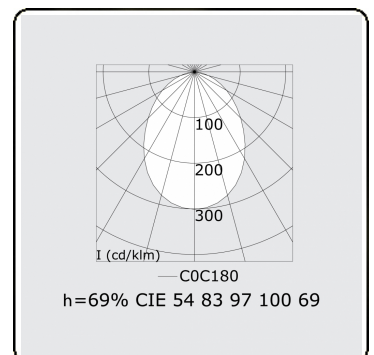

Lichttechnische gegevens

UGR	>19
CIE Fluxcode	54 83 97 100 69

Afmetingen

A	2244 mm
---	---------

Opmerkingen

Inbouwarmatuur (randloos) - Direct - HO 325mA - satiné - ANO

ENERGY

A
 Verkrijgbaar op aanvraag.
B
 Disponible sur demande.
C
D
 Available on request.
E
F
 Auf Anfrage.
G