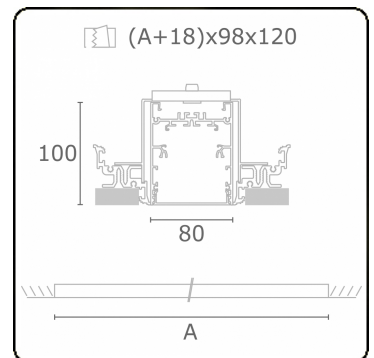

Lichttechnische gegevens

UGR	>19
CIE Fluxcode	54 83 97 100 69

Afmetingen

A	2244 mm
---	---------

Opmerkingen

Inbouwarmatuur (randloos) - Direct - HO 325mA - satiné - ANO

ENERGY

A
 Verkrijgbaar op aanvraag.
B
 Disponible sur demande.
C
D
 Available on request.
E
F
 Auf Anfrage.
G