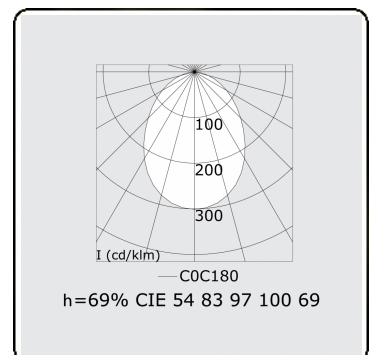

Lichttechnische gegevens

UGR	>19
CIE Fluxcode	54 83 97 100 69

Afmetingen

A	1964 mm
---	---------

Opmerkingen

Inbouwarmatuur (randloos) - Direct - HO 325mA - satiné - ANO

ENERGY

A
 Verkrijgbaar op aanvraag.
B
 Disponible sur demande.
C
D
 Available on request.
E
F
 Auf Anfrage.
G