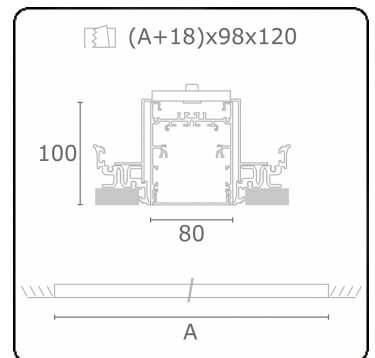

**Lichttechnische Daten**

UGR	>19
CIE Fluxcode	54 83 97 100 69

**Abmessungen**

A	1404 mm
---	---------

**Bemerkungen**

Einbauleuchte (randlos) - Direkt - HO 325mA - satiniert - ANO

**ENERGY**

Verkrijgbaar op aanvraag.