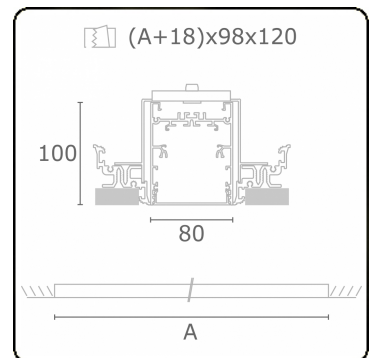

Lichttechnische gegevens

UGR	>19
CIE Fluxcode	54 83 97 100 69

Afmetingen

A	1404 mm
---	---------

Opmerkingen

Inbouwarmatuur (randloos) - Direct - HO 325mA - satiné - ANO

ENERGY

A
 Verkrijgbaar op aanvraag.
B
 Disponible sur demande.
C
D
 Available on request.
E
F
 Auf Anfrage.
G