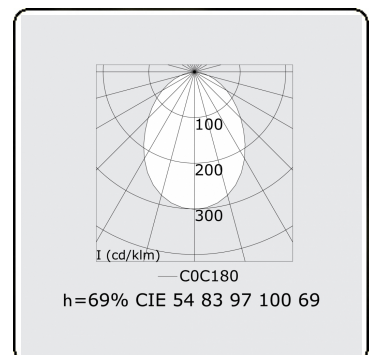

Lichttechnische gegevens

UGR	>19
CIE Fluxcode	54 83 97 100 69

Afmetingen

A	1404 mm
---	---------

Opmerkingen

Inbouwarmatuur (randloos) - Direct - HO 325mA - satiné - ANO

ENERGY

A
 Verkrijgbaar op aanvraag.
B
 Disponible sur demande.
C
D
 Available on request.
E
F
 Auf Anfrage.
G