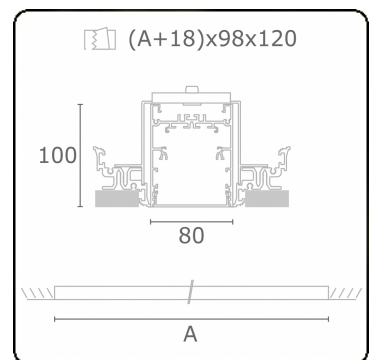

Lichttechnische Daten

UGR	>19
CIE Fluxcode	54 83 97 100 69

Abmessungen

A	1124 mm
---	---------

Bemerkungen

Einbauleuchte (randlos) - Direkt - HO 325mA - satiniert - ANO

ENERGY

Verkrijgbaar op aanvraag.