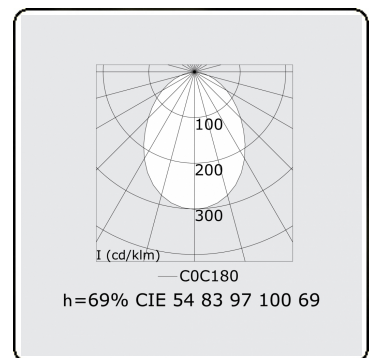

Lichttechnische Daten

UGR	>19
CIE Fluxcode	54 83 97 100 69

Abmessungen

A	1124 mm
---	---------

Bemerkungen

Einbauleuchte (randlos) - Direkt - HO 325mA - satiniert - ANO

ENERGY

Verkrijgbaar op aanvraag.