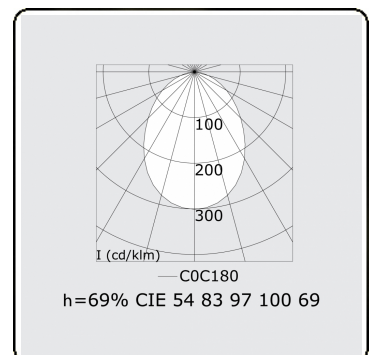

**Lichttechnische gegevens**

UGR	>19
CIE Fluxcode	54 83 97 100 69

**Afmetingen**

A	2244 mm
---	---------

**Opmerkingen**

Inbouwarmatuur (randloos) - Direct - HO 325mA - satiné - ANO

**ENERGY**

A  
 Verkrijgbaar op aanvraag.  
B  
 Disponible sur demande.  
C  
D  
 Available on request.  
E  
F  
 Auf Anfrage.  
G