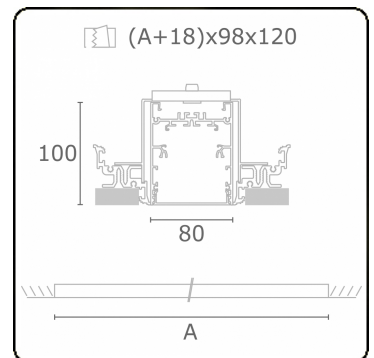

Lichttechnische Daten

UGR	>19
CIE Fluxcode	54 83 97 100 69

Abmessungen

A	1404 mm
---	---------

Bemerkungen

Einbauleuchte (randlos) - Direkt - HO 325mA - satiniert - ANO

ENERGY

Verrijgbaar op aanvraag.