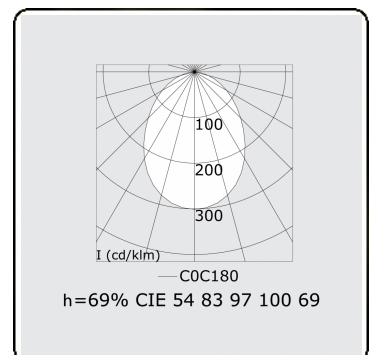

**Elektrische Gegevens**

Veiligheidsklasse	I
Voeding	230V
Voorschakelapparaat	Stroomvoeding

**Lampgegevens**

Lamptype	LED 4000K
Wattage	7,2W
Bruto lichtstroom	5360
Armatuur vermogen	31,7W
Aantal	4
Levensduur LED module	L80/B10 > 72000h
Kleurtolerantie	MacAdam 3
CRI	>80

**Lichttechnische gegevens**

UGR	>19
CIE Fluxcode	54 83 97 100 69

**Afmetingen**

A	1124 mm
---	---------

**Opmerkingen**

Inbouwarmatuur (randloos) - Direct - HO 325mA - satiné - ANO

**ENERGY**

Verrijgbaar op aanvraag.