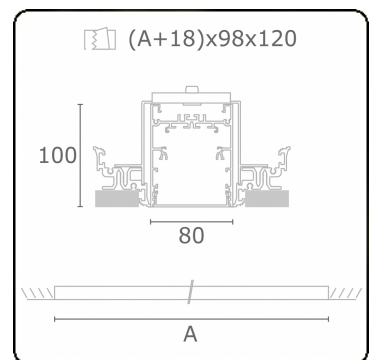

**Photometric details**

UGR	>19
CIE Fluxcode	54 83 97 100 69

**Dimensions**

A	2524 mm
---	---------

**Remarks**

Recessed luminaire (trimless) - Direct - HO 325mA - satin - ANO

**ENERGY**

Verrijgbaar op aanvraag.