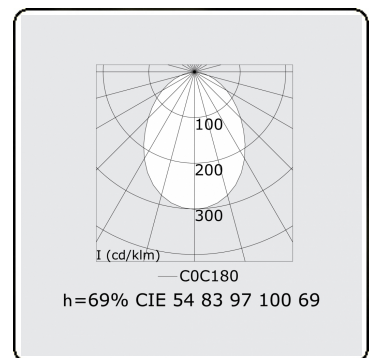

**Photometric details**

UGR	>19
CIE Fluxcode	54 83 97 100 69

**Dimensions**

A	2524 mm
---	---------

**Remarks**

Recessed luminaire (trimless) - Direct - HO 325mA - satin - ANO

**ENERGY**

Verrijgbaar op aanvraag.