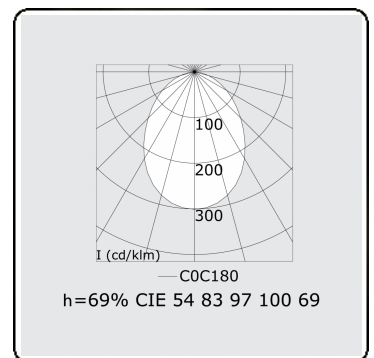

Lichttechnische gegevens

UGR	>19
CIE Fluxcode	54 83 97 100 69

Afmetingen

A	2524 mm
---	---------

Opmerkingen

Inbouwarmatuur (randloos) - Direct - HO 325mA - satiné - ANO

ENERGY

Verrijgbaar op aanvraag.