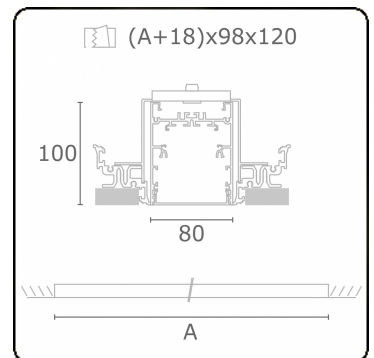

Lichttechnische gegevens

UGR	>19
CIE Fluxcode	54 83 97 100 69

Afmetingen

A	2524 mm
---	---------

Opmerkingen

Inbouwarmatuur (randloos) - Direct - HO 325mA - satiné - ANO

ENERGY

Verrijgbaar op aanvraag.