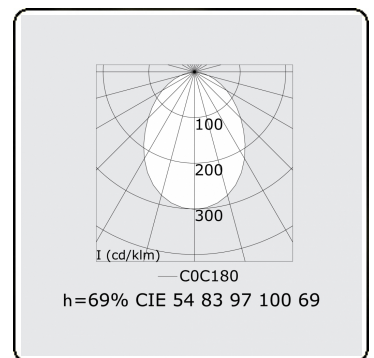

Lichttechnische gegevens

| | |
|--------------|-----------------|
| UGR | >19 |
| CIE Fluxcode | 54 83 97 100 69 |

Afmetingen

| | |
|---|---------|
| A | 1404 mm |
|---|---------|

Opmerkingen

Inbouwarmatuur (randloos) - Direct - HO 325mA - satiné - ANO