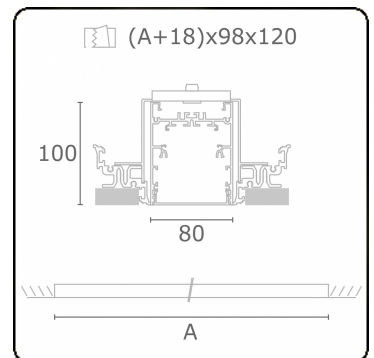

Lichttechnische Daten

UGR	>19
CIE Fluxcode	54 83 97 100 69

Abmessungen

A	1124 mm
---	---------

Bemerkungen

Einbauleuchte (randlos) - Direkt - HO 325mA - satiniert - ANO

ENERGY

A
 Verkrijgbaar op aanvraag.
B
 Disponible sur demande.
C
D
 Available on request.
E
F
 Auf Anfrage.
G