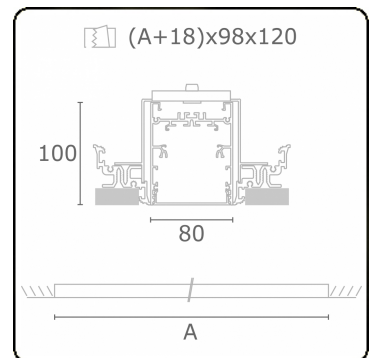

Lichttechnische Daten

UGR	>19
CIE Fluxcode	54 83 97 100 69

Abmessungen

A	2804 mm
---	---------

Bemerkungen

Einbauleuchte (randlos) - Direkt - HO 325mA - satiniert - ANO

ENERGY

Verrijgbaar op aanvraag.