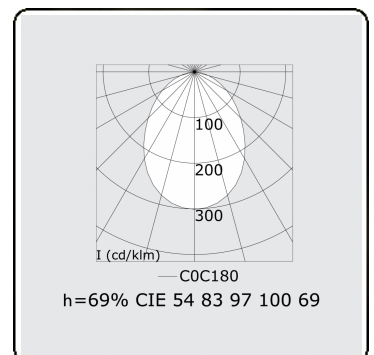

Lichttechnische Daten

UGR	>19
CIE Fluxcode	54 83 97 100 69

Abmessungen

A	2804 mm
---	---------

Bemerkungen

Einbauleuchte (randlos) - Direkt - HO 325mA - satiniert - ANO

ENERGY

Verrijgbaar op aanvraag.