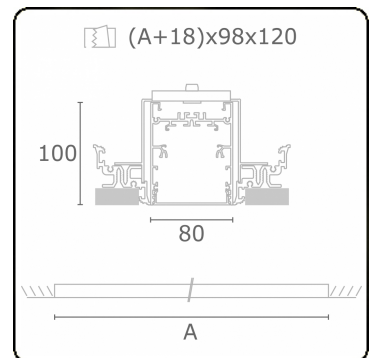

Lichttechnische gegevens

UGR	>19
CIE Fluxcode	54 83 97 100 69

Afmetingen

A	2804 mm
---	---------

Opmerkingen

Inbouwarmatuur (randloos) - Direct - HO 325mA - satiné - ANO

ENERGY

A
 Verkrijgbaar op aanvraag.
B
 Disponible sur demande.
C
D
 Available on request.
E
F
 Auf Anfrage.
G