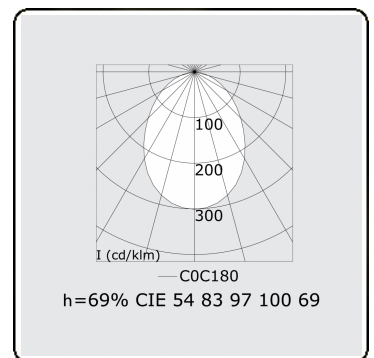

**Lichttechnische Daten**

UGR	>19
CIE Fluxcode	54 83 97 100 69

**Abmessungen**

A	1964 mm
---	---------

**Bemerkungen**

Einbauleuchte (randlos) - Direkt - HO 325mA - satiniert - ANO

**ENERGY**

Verrijgbaar op aanvraag.