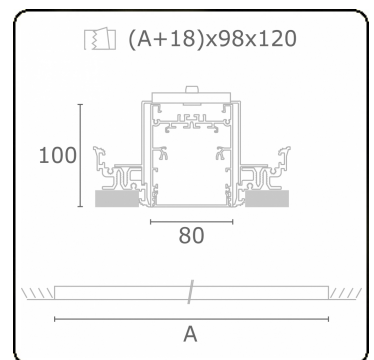

**Lichttechnische Daten**

UGR	>19
CIE Fluxcode	54 83 97 100 69

**Abmessungen**

A	1964 mm
---	---------

**Bemerkungen**

Einbauleuchte (randlos) - Direkt - HO 325mA - satiniert - ANO

**ENERGY**

Verrijgbaar op aanvraag.