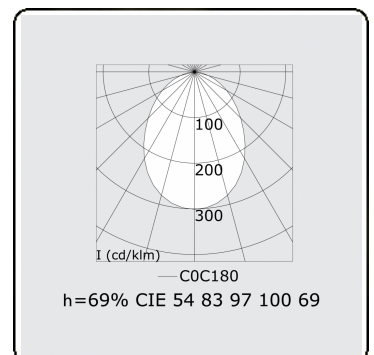

Lichttechnische gegevens

UGR	>19
CIE Fluxcode	54 83 97 100 69

Afmetingen

A	1124 mm
---	---------

Opmerkingen

Inbouwarmatuur (randloos) - Direct - HO 325mA - satiné - ANO

ENERGY

Verrijgbaar op aanvraag.