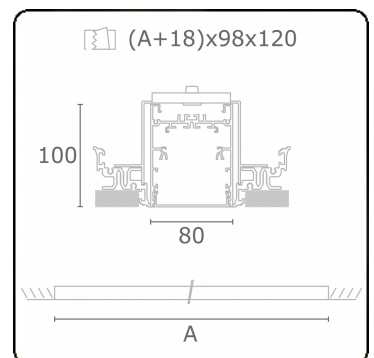

Lichttechnische gegevens

UGR	>19
CIE Fluxcode	54 83 97 100 69

Afmetingen

A	1124 mm
---	---------

Opmerkingen

Inbouwarmatuur (randloos) - Direct - HO 325mA - satiné - ANO

ENERGY

Verrijgbaar op aanvraag.