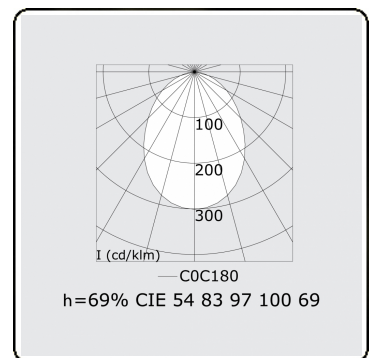

Photometric details

UGR	>19
CIE Fluxcode	54 83 97 100 69

Dimensions

A	2530 mm
---	---------

Remarks

Ceiling luminaire - Direct - HO 325mA - satin - ANO

ENERGY

Verrijgbaar op aanvraag.