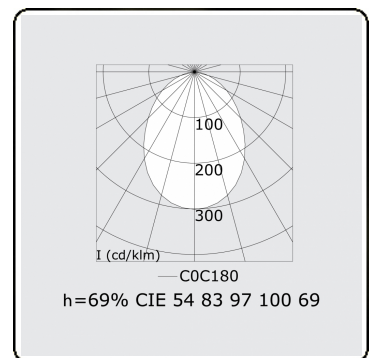

**Lichttechnische Daten**

UGR	>19
CIE Fluxcode	54 83 97 100 69

**Abmessungen**

A	2250 mm
---	---------

**Bemerkungen**

Deckenleuchte - Direkt - HO 325mA - satiniert - ANO

**ENERGY**

Verrijgbaar op aanvraag.