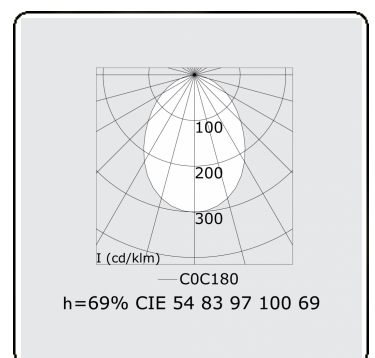

**Lichttechnische Daten**

UGR	>19
CIE Fluxcode	54 83 97 100 69

**Abmessungen**

A	1970 mm
---	---------

**Bemerkungen**

Deckenleuchte - Direkt - HO 325mA - satiniert - ANO

**ENERGY**

Verrijgbaar op aanvraag.