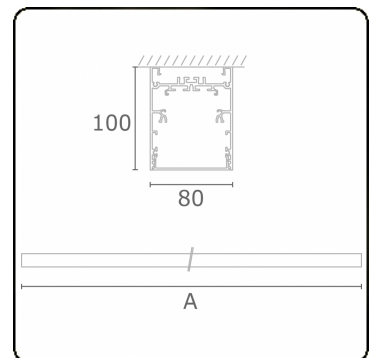

Photometric details

UGR	>19
CIE Fluxcode	54 83 97 100 69

Dimensions

A	1970 mm
---	---------

Remarks

Ceiling luminaire - Direct - HO 325mA - satin - ANO

ENERGY

Verkrijgbaar op aanvraag.