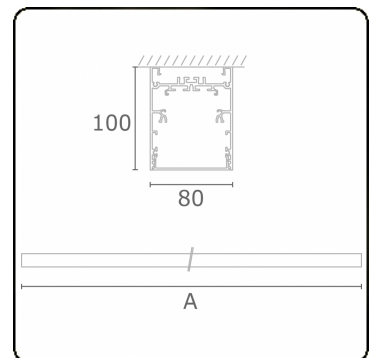

**Lichttechnische Daten**

UGR	>19
CIE Fluxcode	54 83 97 100 69

**Abmessungen**

A	1690 mm
---	---------

**Bemerkungen**

Deckenleuchte - Direkt - HO 325mA - satiniert - ANO

**ENERGY**

Verrijgbaar op aanvraag.