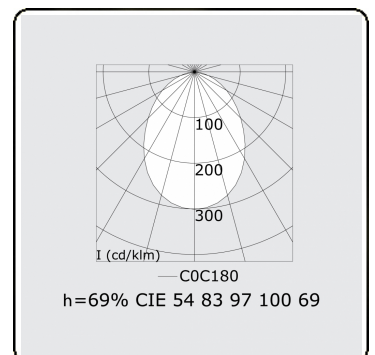

**Lichttechnische Daten**

UGR	>19
CIE Fluxcode	54 83 97 100 69

**Abmessungen**

A	1410 mm
---	---------

**Bemerkungen**

Deckenleuchte - Direkt - HO 325mA - satiniert - ANO

**ENERGY**

Verrijgbaar op aanvraag.