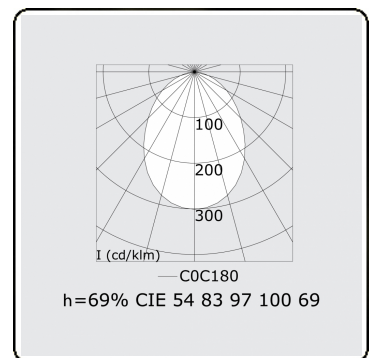

Elektrische Gegevens

Veiligheidsklasse	I
Voeding	230V
Voorschakelapparaat	Stroomvoeding

Lampgegevens

Lamptype	LED 4000K
Wattage	7,2W
Bruto lichtstroom	8040
Armatuur vermogen	47,5W
Aantal	6
Levensduur LED module	L80/B10 > 72000h
Kleurtolerantie	MacAdam 3
CRI	>80

Lichttechnische gegevens

UGR	>19
CIE Fluxcode	54 83 97 100 69

Afmetingen

A	1690 mm
---	---------

Opmerkingen

Plafondarmatuur - Direct - HO 325mA - satiné - ANO

ENERGY

Verrijgbaar op aanvraag.