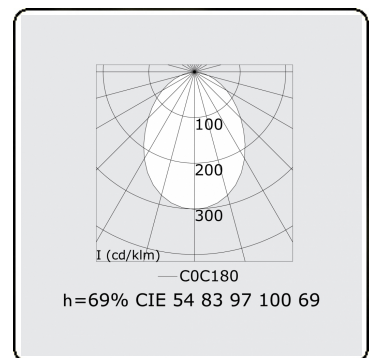

Lichttechnische gegevens

UGR	>19
CIE Fluxcode	54 83 97 100 69

Afmetingen

A	2530 mm
---	---------

Opmerkingen

Plafondarmatuur - Direct - HO 325mA - satiné - ANO

ENERGY

Verrijgbaar op aanvraag.