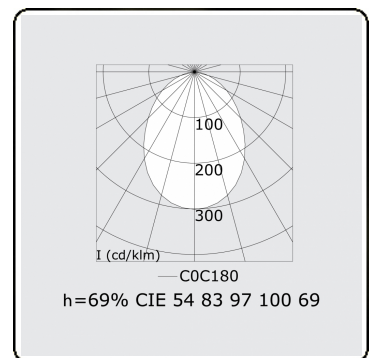

Lichttechnische gegevens

UGR	>19
CIE Fluxcode	54 83 97 100 69

Afmetingen

A	1970 mm
---	---------

Opmerkingen

Plafondarmatuur - Direct - HO 325mA - satiné - ANO

ENERGY

Verrijgbaar op aanvraag.