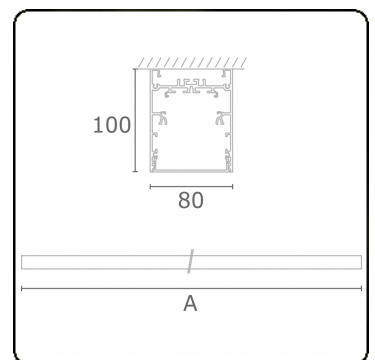

**Lichttechnische Daten**

UGR	>19
CIE Fluxcode	54 83 97 100 69

**Abmessungen**

A	1410 mm
---	---------

**Bemerkungen**

Deckenleuchte - Direkt - HO 325mA - satiniert - ANO

**ENERGY**

Verrijgbaar op aanvraag.