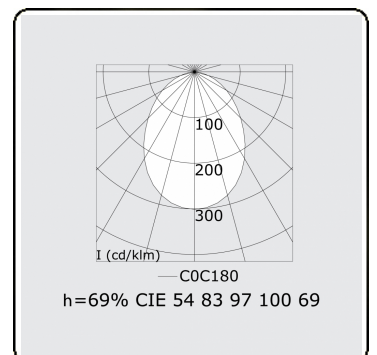

Lichttechnische gegevens

UGR	>19
CIE Fluxcode	54 83 97 100 69

Afmetingen

A	1410 mm
---	---------

Opmerkingen

Plafondarmatuur - Direct - HO 325mA - satiné - ANO

ENERGY

Verrijgbaar op aanvraag.