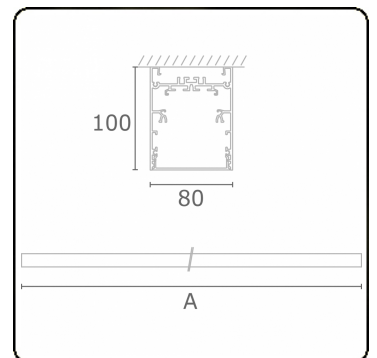

**Lichttechnische gegevens**

UGR	>19
CIE Fluxcode	54 83 97 100 69

**Afmetingen**

A	2810 mm
---	---------

**Opmerkingen**

Plafondarmatuur - Direct - HO 325mA - satiné - ANO

**ENERGY**

Verrijgbaar op aanvraag.