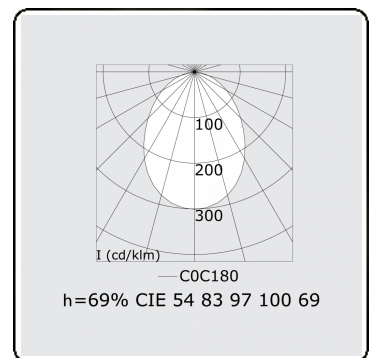

**Lichttechnische gegevens**

UGR	>19
CIE Fluxcode	54 83 97 100 69

**Afmetingen**

A	2810 mm
---	---------

**Opmerkingen**

Plafondarmatuur - Direct - HO 325mA - satiné - ANO

**ENERGY**

Verrijgbaar op aanvraag.