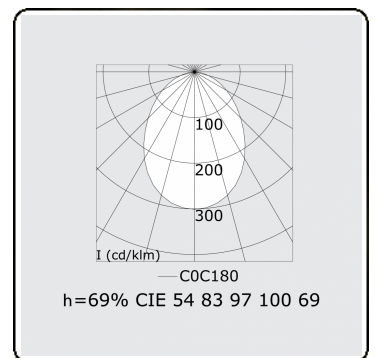

**Lichttechnische Daten**

UGR	>19
CIE Fluxcode	54 83 97 100 69

**Abmessungen**

A	2530 mm
---	---------

**Bemerkungen**

Deckenleuchte - Direkt - HO 325mA - satiniert - ANO

**ENERGY**

Verrijgbaar op aanvraag.